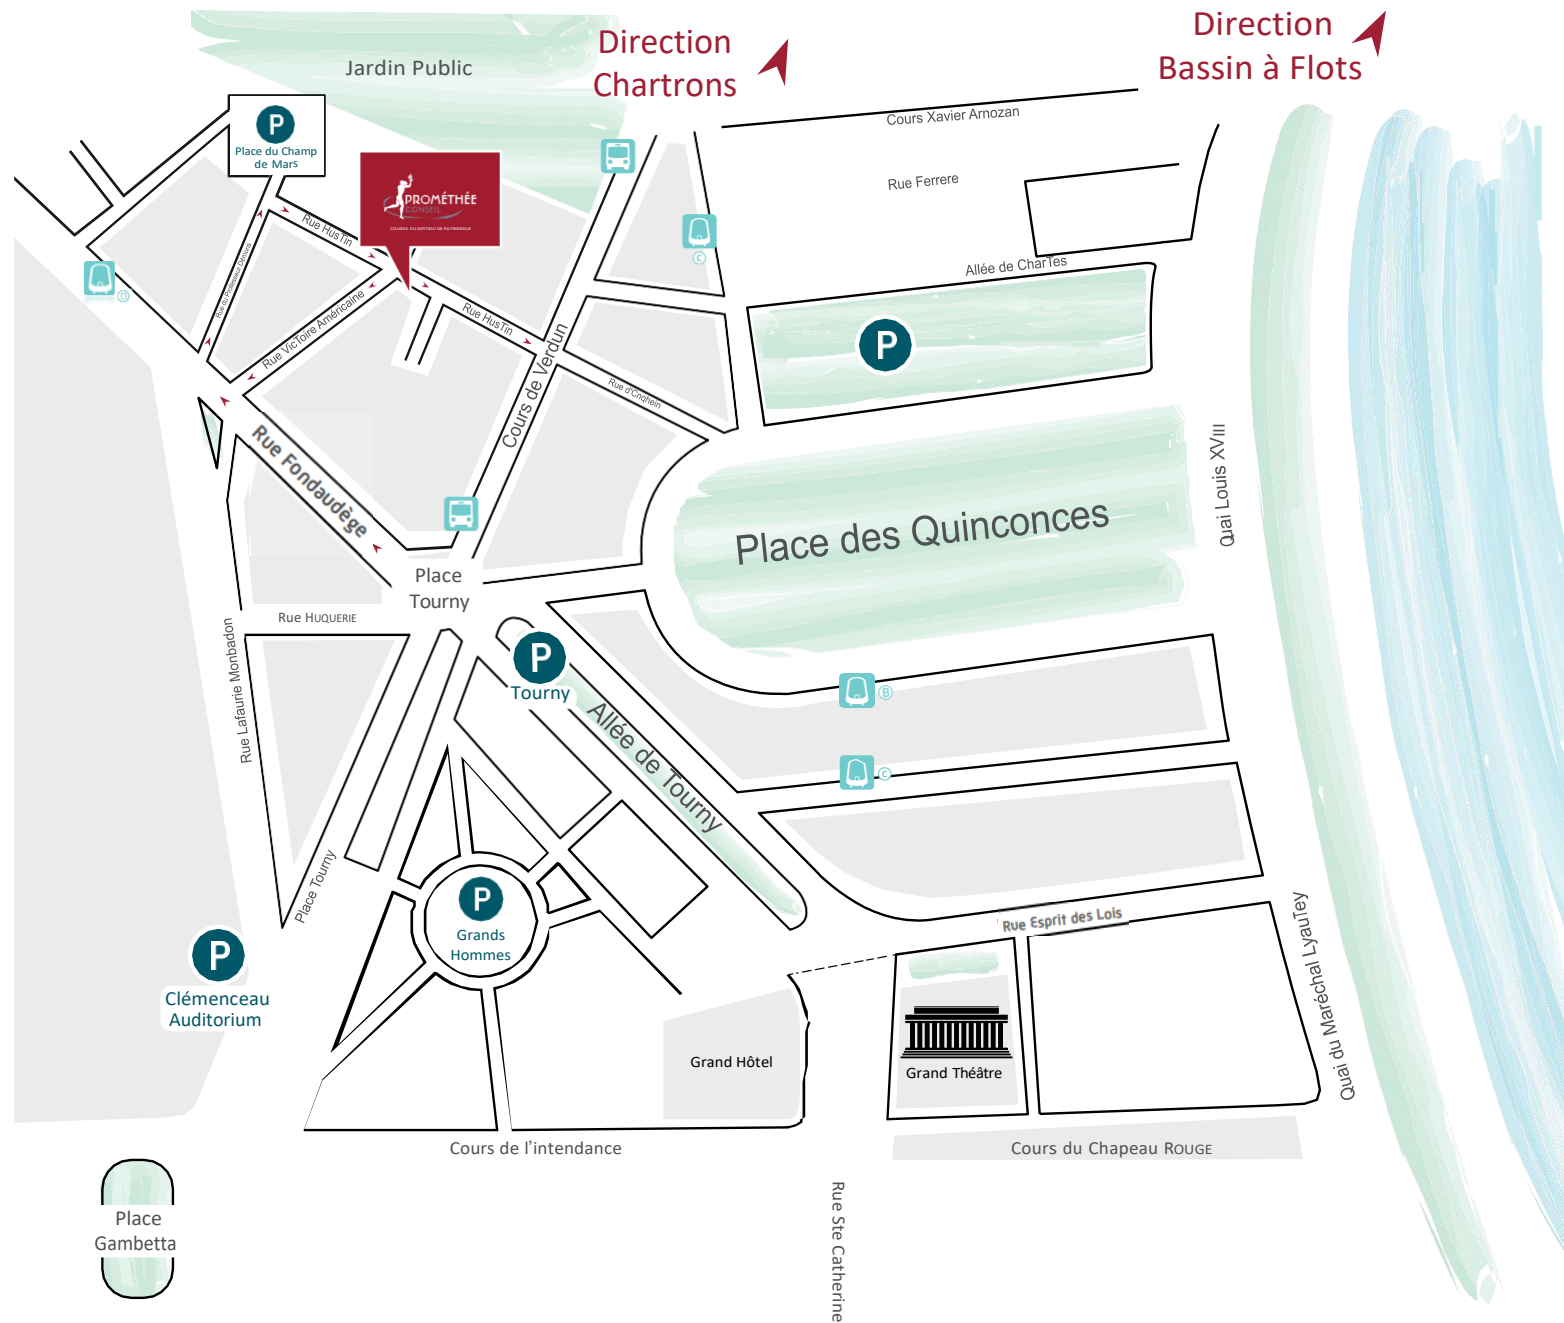

> EN VENANT DES CHARTRONS

Tourner à droite Place Tourny en s'engageant rue Fondaudège

Puis, tourner 2ème à droite : rue du Professeur Démons
Puis, tourner 1ère à droite

> EN VENANT DE LA PLACE GAMBETTA

Tourner à gauche Place Tourny en s'engageant rue Fondaudège

Puis, tourner 2ème à droite : rue du Professeur Démons
Puis, tourner 1ère à droite

> EN VENANT DE LA GARE SAINT JEAN

Tourner à gauche après la place de la Bourse en s'engageant rue Esprit des Lois

Puis, poursuivre sur les allées de Tourny

Traverser la Place Tourny et s'engager rue Fondaudège
Puis, Tourner 2ème à droite : rue du Professeur Démons
Puis, Tourner 1ère à droite

> EN VENANT DES BASSINS À FLOTS

Tourner à droite après la place des Quinconces en s'engageant rue Esprit des Lois

Puis, poursuivre sur les allées de Tourny

Traverser la Place Tourny et s'engager rue Fondaudège
Puis, tourner 2ème à droite : rue du Professeur Démons
Puis, tourner 1ère à droite

> PARKINGS

Le parking le plus proche se situe Place du Champ de Mars (mais petit)

De nombreux autres parkings se trouvent à proximité (le parking Tourny se situe à moins de 5mn à pied)

> TRANSPORTS EN COMMUNS

Arrêt Tourny : LIGNE 01 - 02 - 03 - 04 - 05- 06
- 15 - 26 - 29 - 56 - 83

Arrêt Quinconces : LIGNE
Arrêt Jardin Public : LIGNE

Arrêt Fondaudège – Muséum : LIGNE

Direction
Gare St Jean